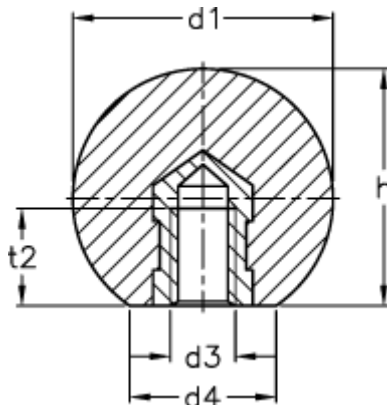

Varenummer: 20129425RT
Beskrivelse: E+G Kugleknop DIN 319-KU-25-M6-E-RT

Mål

d1	= 25
d3	= M6
d4 ca.	= 15
h	= 22.5
t2 min.	= 9.0